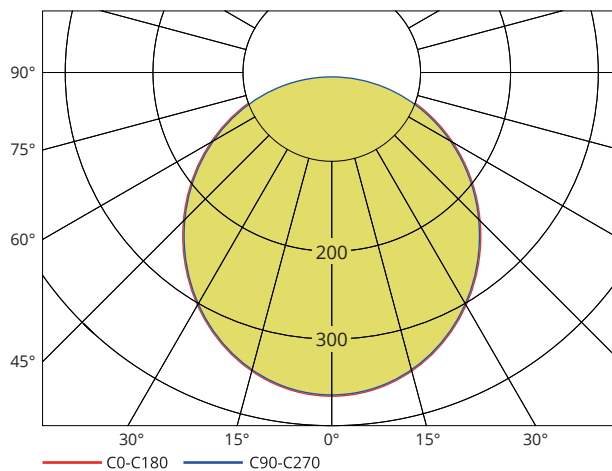

Distribuce světla