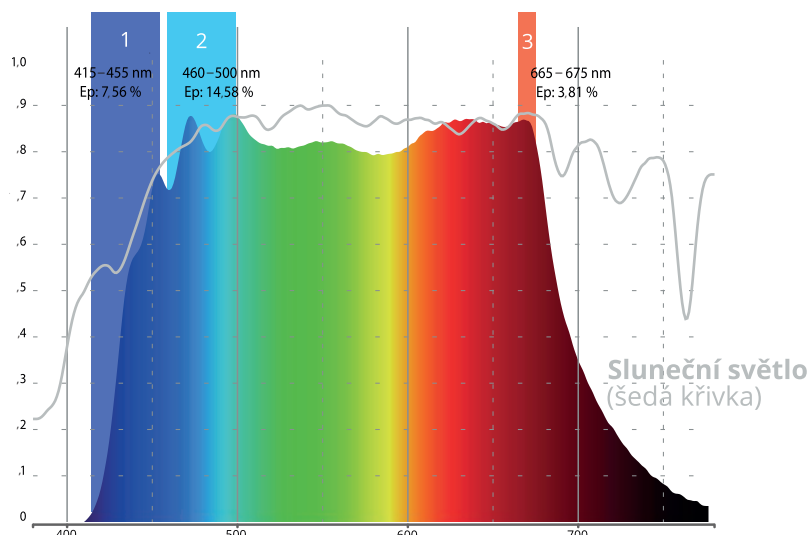

Světelné parametry

Distribuce světla	přímá
Optický systém	opálový PS kryt
UGR	> 19
CCT reálné ¹	4800 K (2600 K) ³
CCT měrné ²	5000 K (2600 K) ³
CRI	> 95 (> 97) ³
Flicker	Flicker Free
Kalkulovaná životnost LED	L80B20 70.000 h

Maximální teplota okolí	25 °C
Krytí	IP54 + IP20
Balení	kartonová krabice

¹Reálné CCT v typické osvětlované místnosti

²Měrné CCT svítidla (kulový integrátor)

³Druhá hodnota CCT a CRI pouze u BD variant

Tolerance CCT +/- 200 K

Vizualizace spektrálního složení Spectrasol a popis jeho klíčových oblastí

ŠKODLIVÉ MODRÉ SVĚTLO (HARMFUL BLUE LIGHT)

1 Nepoškozuje sítnicové buňky
Nevyzažuje koncentrovanou energii v rizikové oblasti harmful blue light (415 - 455 nm)